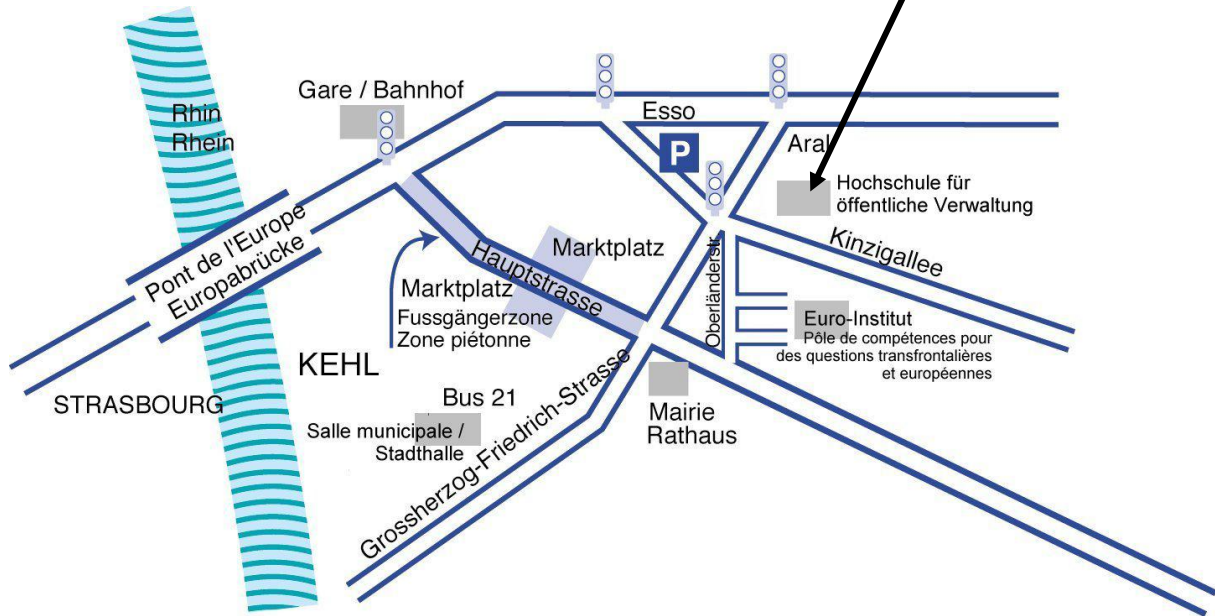

Plan d'accès

Hochschule für öffentliche Verwaltung Kehl (Ecole supérieure d'administration) Kinzigallee 1 D – 77964 Kehl

ACCES

Strasbourg – Hochschule Kehl (Ecole d'administration) en Tram et Bus :

Prendre le tram (ligne D) direction « Aristide Briand » jusqu'au terminus, puis le bus (ligne 21) jusqu'à l'arrêt « Stadthalle » (terminus) à Kehl. De l'arrêt de bus à la Hochschule Kehl : 5-7 minutes.

Strasbourg – Hochschule Kehl (Ecole d'administration) en train :

De la gare à la Hochschule Kehl, prévoir 10-15 minutes à pied via Hauptstraße (zone piétonne).

Strasbourg – Hochschule Kehl (Ecole d'administration) en voiture :

A4 (Paris-Strasbourg) → Direction Offenburg → Direction « Pont de l'Europe » → à Kehl, au 2e feu à droite → vous êtes dans la Kinzigallee, le parking « am Läger » se trouve après le premier feu sur la gauche. La Hochschule Kehl se trouve après le second feu sur la gauche.

Nous vous conseillons de vous garer sur le parking « Am Läger » à 5 minutes à pied de la Hochschule Kehl (indiquée sur le plan).